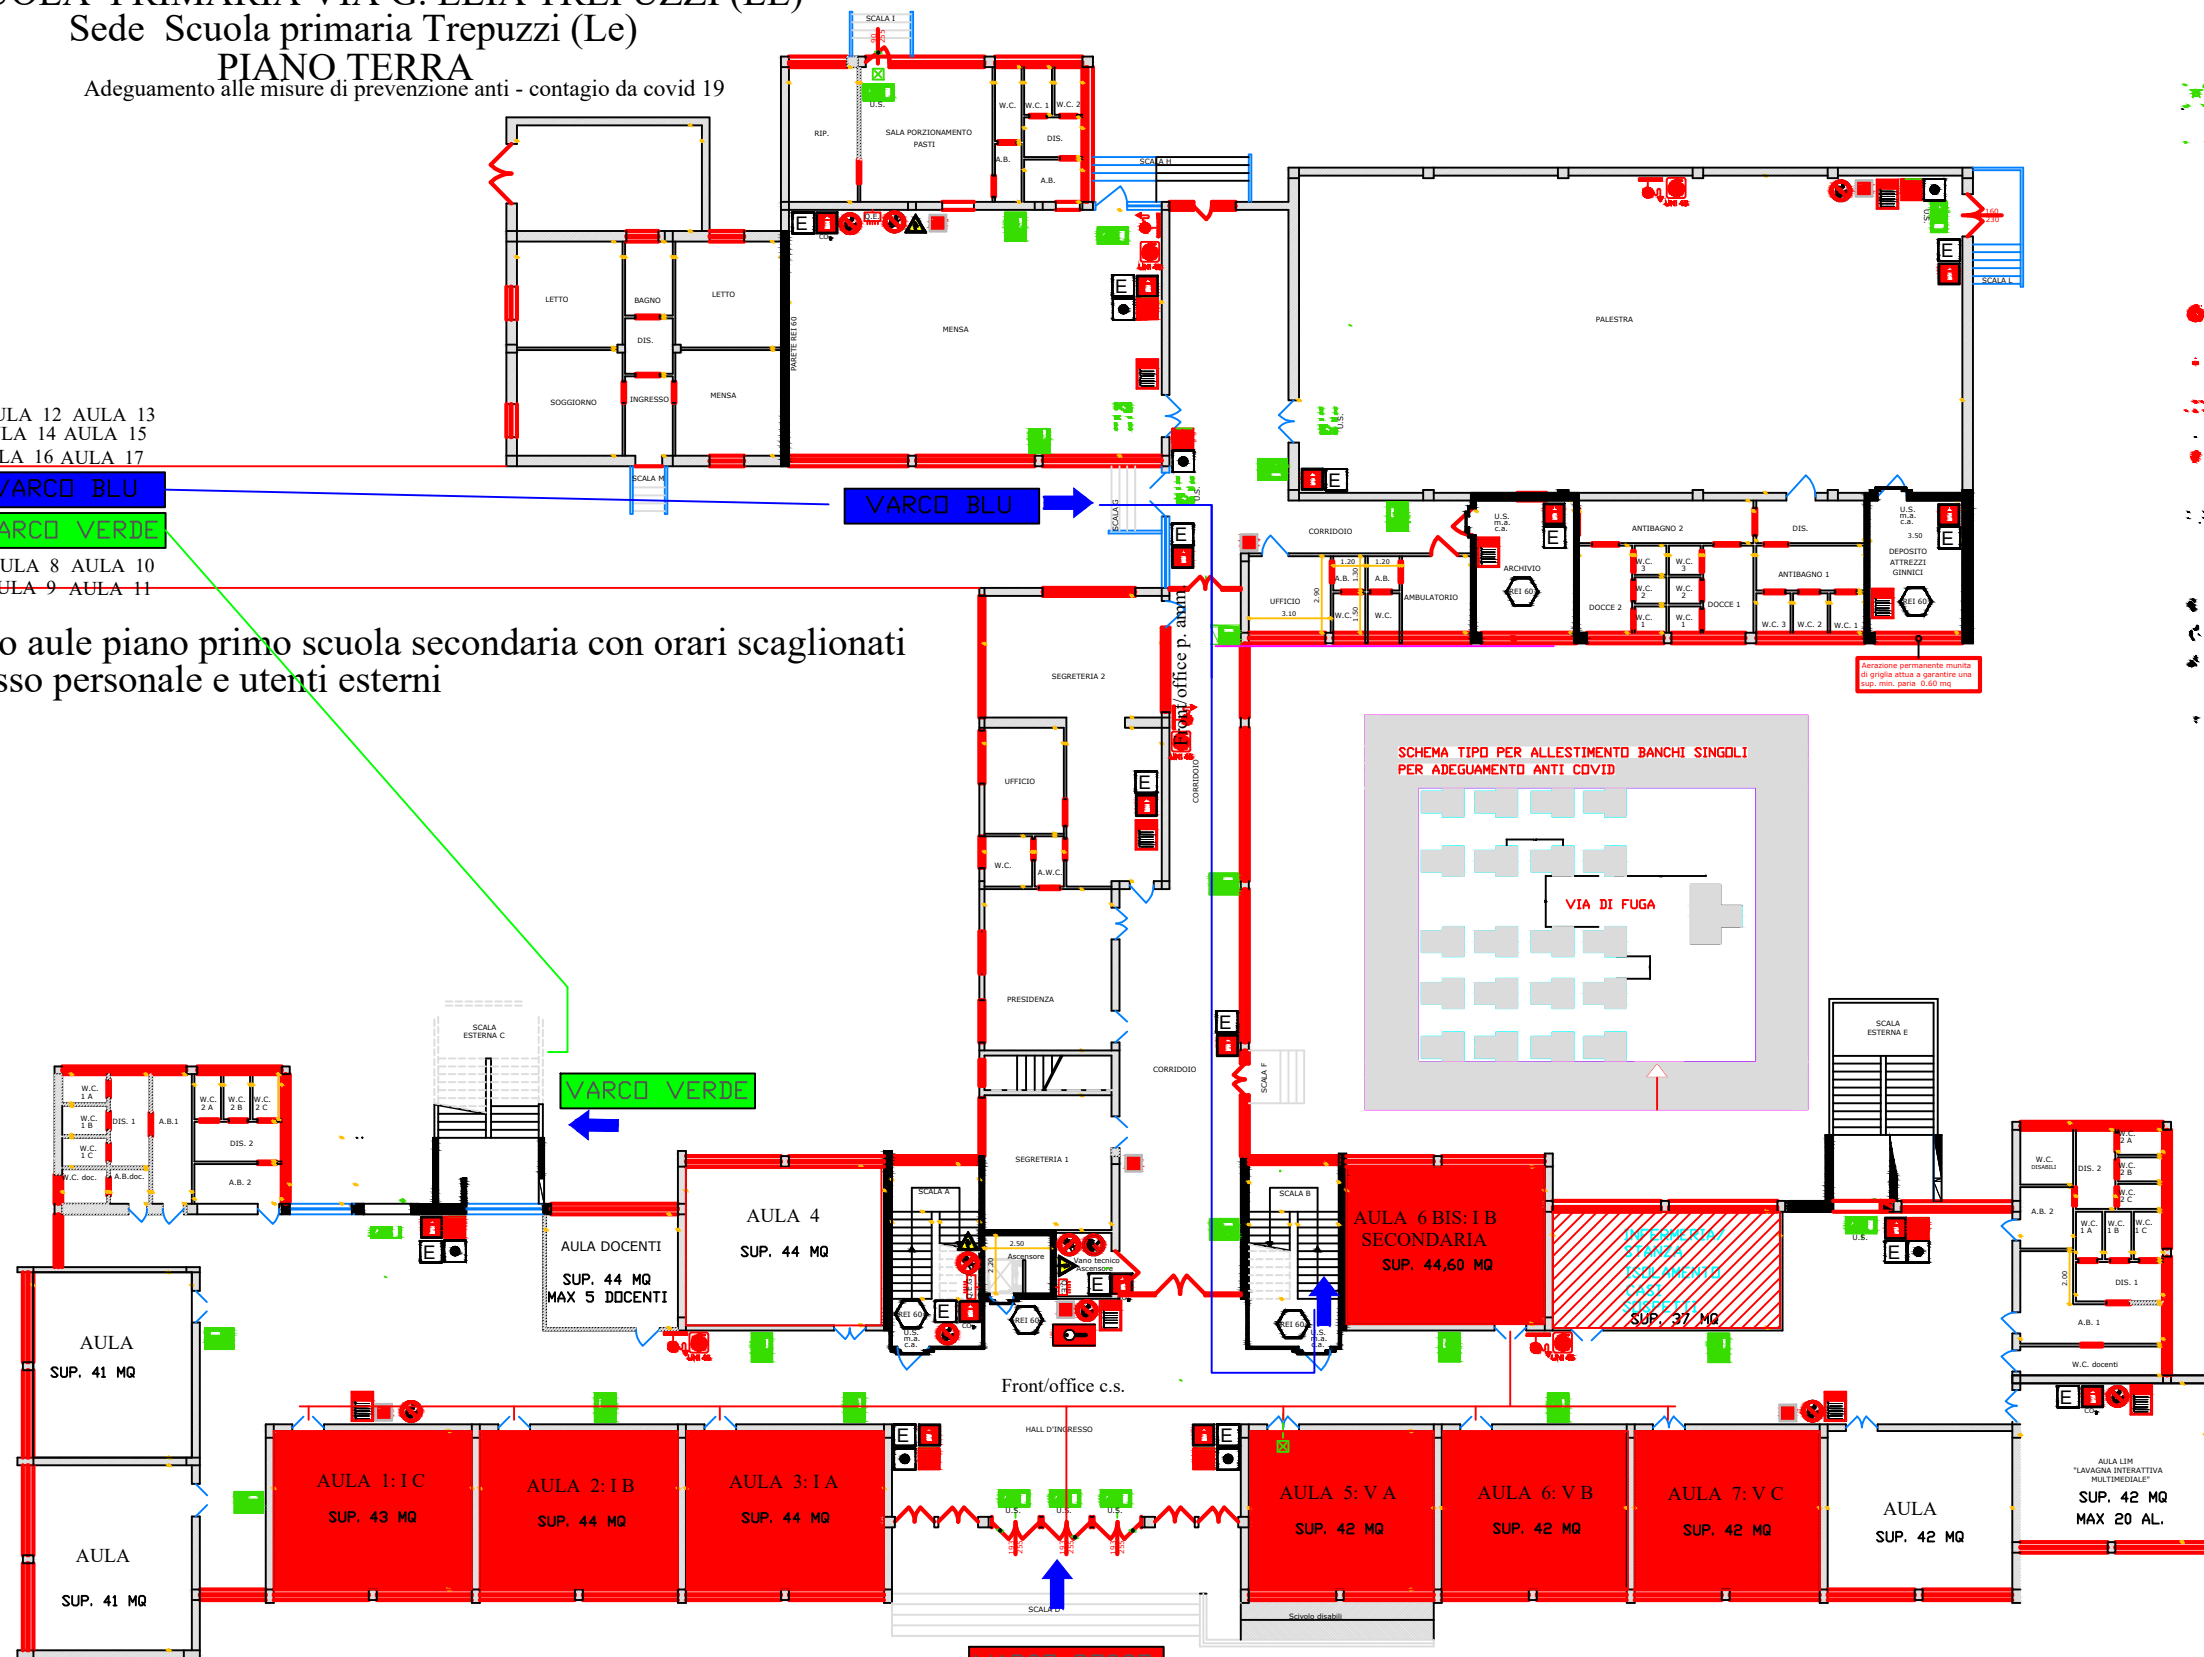

SCUOLA PRIMARIA VIA G. ELIA TREPUIZZI (LE)  
 Sede Scuola primaria Trepuzzi (Le)  
**PIANO TERRA**  
 Adeguamento alle misure di prevenzione anti - contagio da covid 19

VIA PAISIELO

VIA MONTINARO

AULA 12 AULA 13  
 AULA 14 AULA 15  
 AULA 16 AULA 17  
**VARCO BLU**  
**VARCO VERDE**  
 AULA 8 AULA 10  
 AULA 9 AULA 11

Accesso aule piano primo scuola secondaria con orari scaglionati  
 Accesso personale e utenti esterni

ACCESSI DIFFERENZIATI CON ORARI SCAGLIIONATI  
 N.B.: MANTENERE SEMPRE LA DESTRA LUNGO I PERCORSI

AULA 1 AULA 3 AULA 6  
 AULA 2 AULA 5 AULA 6 BIS (AULA SECONDARIA 1°)  
 AULA 7

Accesso aule piano terra con orari scaglionati  
 VIA G. ELIA

~~INGRESSO~~ / ~~USCITA~~ / ~~INFERMERIA~~