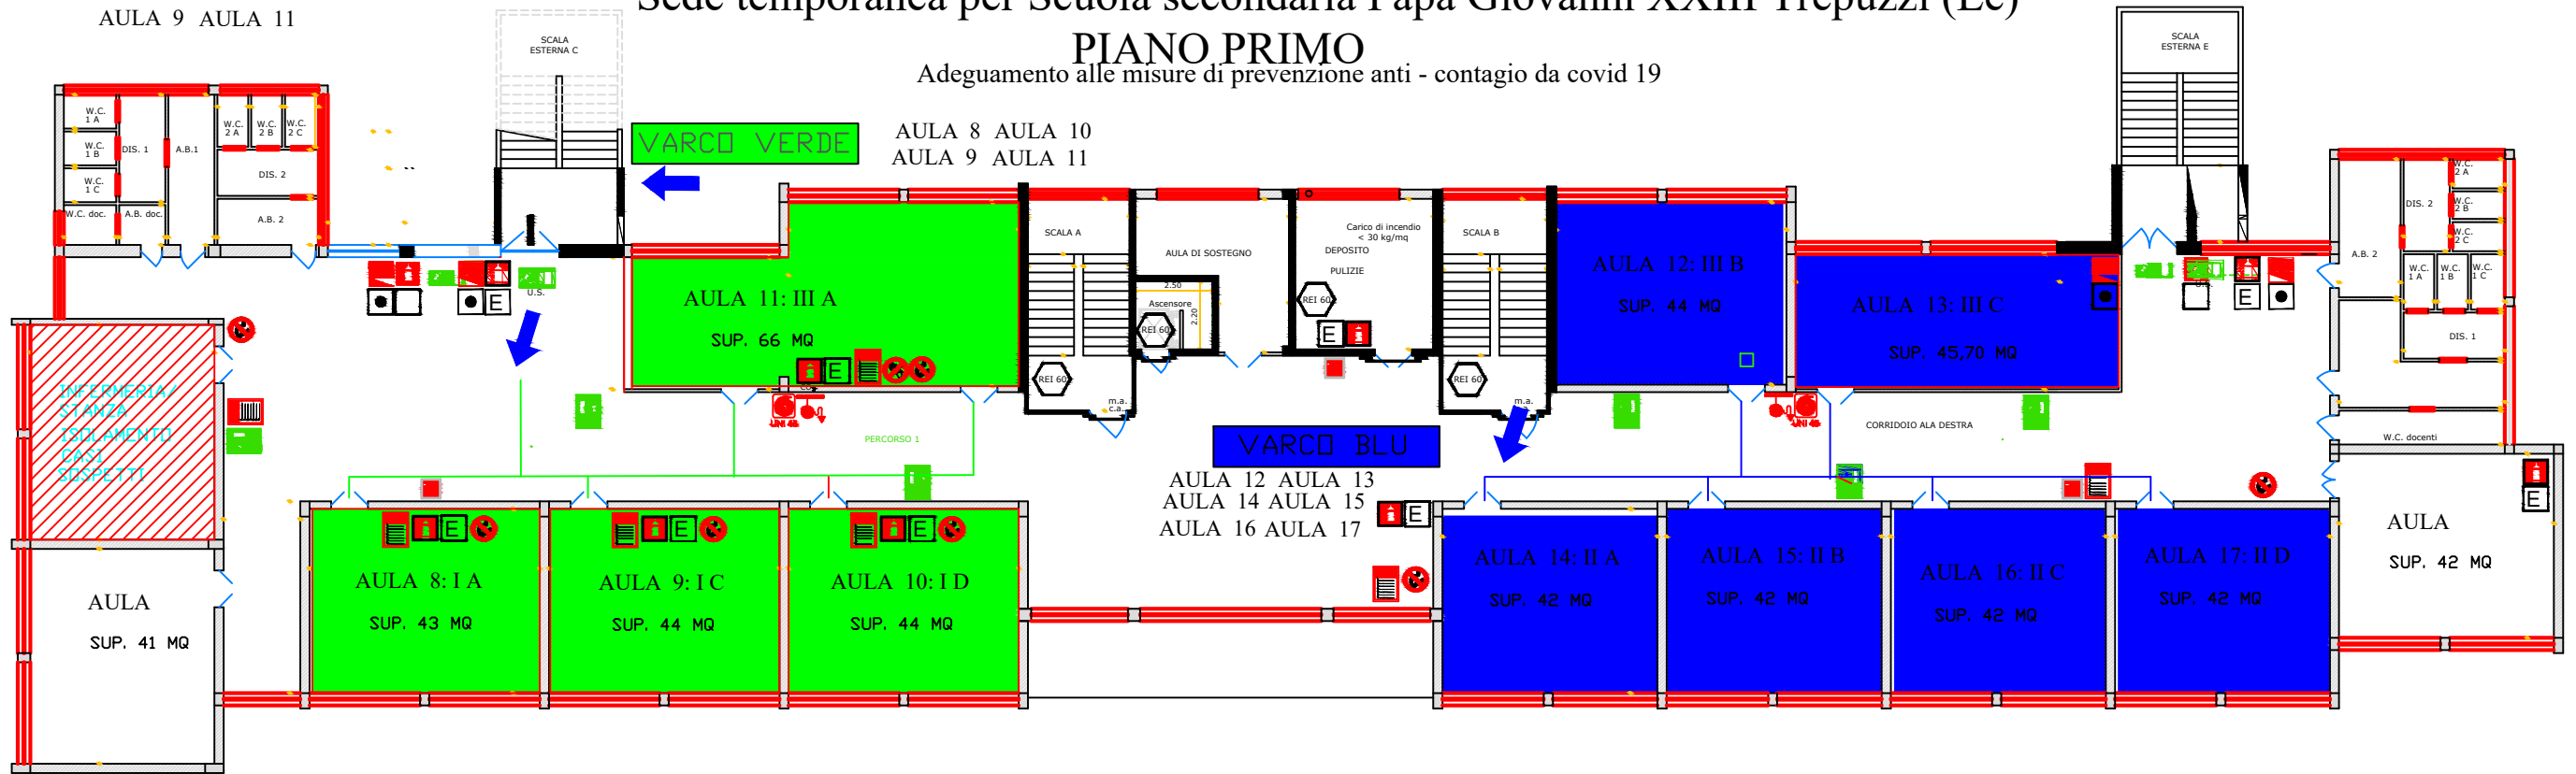

VIA PAISIELLO

AULA 12 AULA 13
AULA 14 AULA 15
AULA 16 AULA 17

VARCO BLU

VARCO VERDE

AULA 8 AULA 10
AULA 9 AULA 11

SCUOLA PRIMARIA VIA G. ELIA TREPUIZZI (LE) Sede temporanea per Scuola secondaria Papa Giovanni XXIII Trepuzzi (Le)

PIANO PRIMO

Adeguamento alle misure di prevenzione anti - contagio da covid 19

VIA MONTINARO

ACCESSI DIFFERENZIATI CON ORARI SCAGLIONATI
N.B.: MANTENERE SEMPRE LA DESTRA LUNGO I PERCORSI

VIA G. ELIA