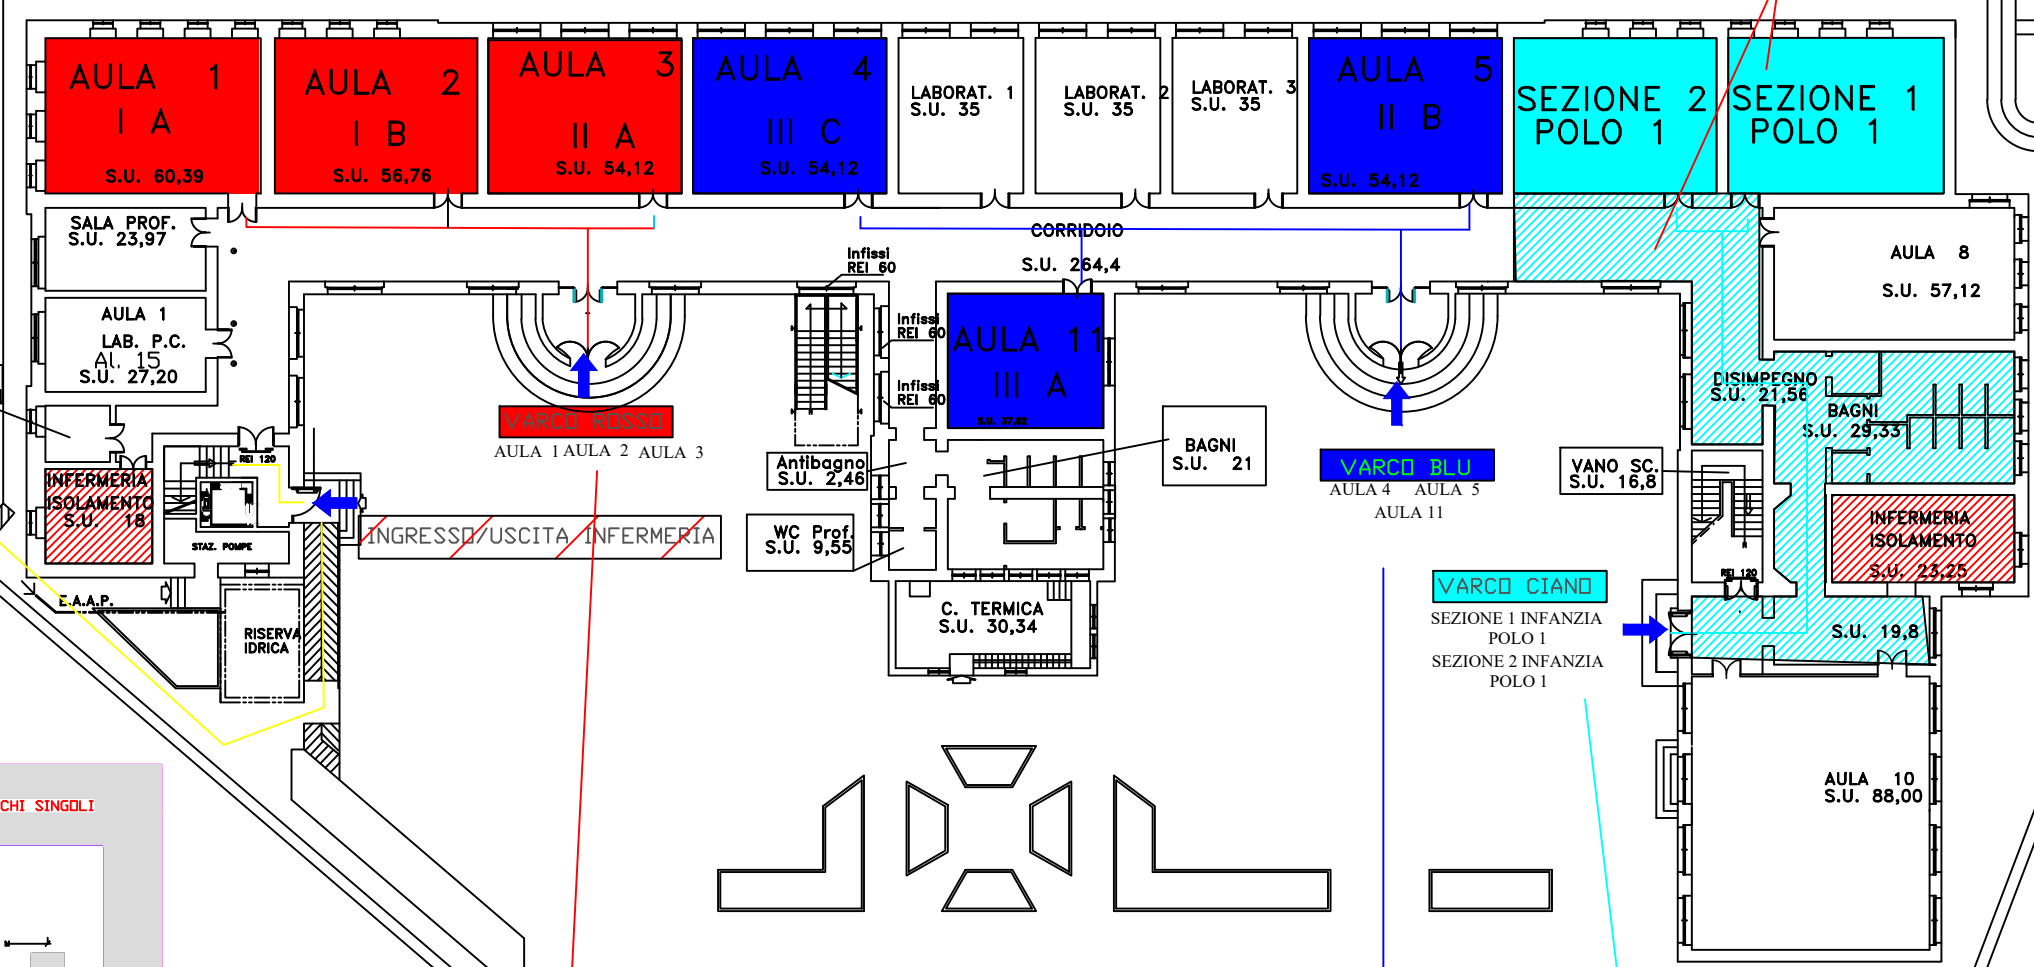

SCUOLA PRIMARIA A. CARRISI TREPuzzi (LE)

Piano Terra

Adeguamento alle misure di prevenzione anti - contagio da covid 19

VIA DON PIO BIANCO

VIA KENNEDY

VIA EDIFICIO SCOLASTICO

AREE TEMPORANEAMENTE CONCESSE
ALLA SCUOLA INFANZIA ANDRANO POLO 1

VARCO GIALLO
Accessi aule piano primo

VARCO ROSSO
AULA 1 AULA 2 AULA 3

VARCO BLU
AULA 4 AULA 5
AULA 11

VARCO CIANO
SEZIONE 1 INFANZIA POLO 1
SEZIONE 2 INFANZIA POLO 1

VARCO CIANO
SEZIONE 1 INFANZIA POLO 1
SEZIONE 2 INFANZIA POLO 1
Accessi personale esterno
(plesso infanzia temporaneo)

VARCO BLU
VARCO ROSSO
Accessi aule piano terra
Accessi personale esterno

ACCESSI DIFFERENZIATI CON ORARI SCAGLIONATI
N.B.: MANTENERE SEMPRE LA DESTRA LUNGO I PERCORSI

VIA G. GUERRIERI

Delega di maniglione
antipanello