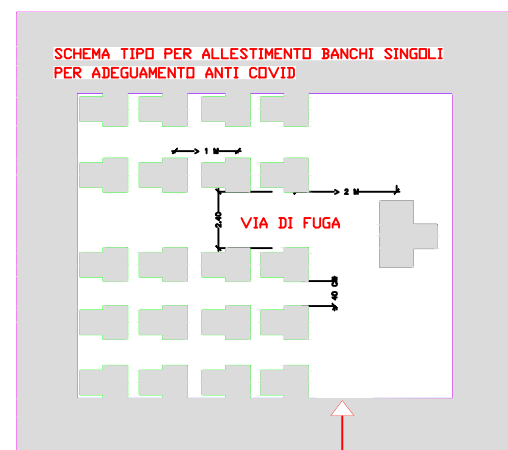

SCUOLA PRIMARIA A. CARRISI TREPuzzi (LE)

Piano Terra

Adeguamento alle misure di prevenzione anti - contagio da covid 19

VIA DON PIO BIANCO

VIA KENNEDY

VIA EDIFICIO SCOLASTICO

AREE TEMPORANEAMENTE CONCESSE
ALLA SCUOLA INFANZIA ANDRANO POLO 1

VARCO GIALLO
Accessi aule piano primo

VARCO ROSSO
AULA 1 AULA 2 AULA 3

VARCO BLU
AULA 4 AULA 5
AULA 11

VARCO CIANO
SEZIONE 1 INFANZIA POLO 1
SEZIONE 2 INFANZIA POLO 1

VARCO CIANO
SEZIONE 1 INFANZIA POLO 1
SEZIONE 2 INFANZIA POLO 1
Accessi personale esterno
(plesso infanzia temporaneo)

VARCO BLU
VARCO ROSSO
Accessi aule piano terra
Accessi personale esterno

ACCESSI DIFFERENZIATI CON ORARI SCAGLIONATI
N.B.: MANTENERE SEMPRE LA DESTRA LUNGO I PERCORSI

VIA G. GUERRIERI

Delega di maniglione
antipanello